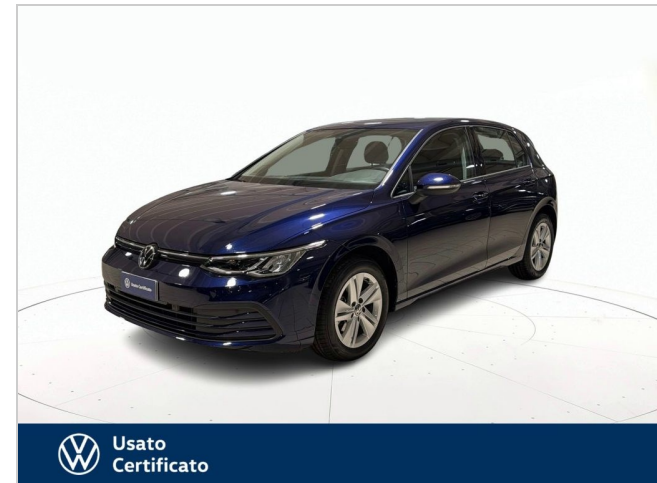

VOLKSWAGEN Golf

Prezzo: **20.500 €**

1.0 etsi evo life 110cv dsg

DATI PRINCIPALI

Tipologia: **usato**

Alimentazione: **Elettrica/Benzina**

Potenza: **12cv(81kw)**

Colore Interno:

Immatricolazione: **2024**

Cilindrata: **999 cc**

Cambio: **Automatico**

Colore Esterno: **Blu pastello**

DATI TECNICI

Emissioni CO2: **117,00 g/km**

Num. Sedili: **5**

Carrozzeria: **Berlina**

Cons. Urbano: **l/100 km**

Cons. Misto: **5,20 l/100 km**

Passo:

Larghezza: **mm**

Massa a Vuoto: **kg**

Num. Porte: **5**

Normativa Eco.:

Num. Cilindri: **3**

Cons. Extraurb.: **l/100 km**

Trazione: **anteriore**

Lunghezza: **mm**

Altezza: **mm**

NOTE

[Rif. V24647]

VISIBILE PRESSO: