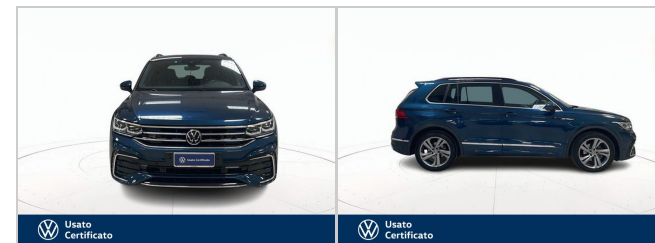

VOLKSWAGEN Tiguan

Prezzo: **28.700 €**

2.0 tdi r-line 150cv dsg

DATI PRINCIPALI

Tipologia: **usato**

Alimentazione: **Diesel**

Potenza: **20cv(110kw)**

Colore Interno:

Immatricolazione: **2023**

Cilindrata: **1968 cc**

Cambio: **Automatico**

Colore Esterno: **Blu pastello**

DATI TECNICI

Emissioni CO2: **144,00 g/km**

Num. Sedili: **5**

Carrozzeria: **Fuoristrada**

Cons. Urbano: **l/100 km**

Cons. Misto: **5,50 l/100 km**

Passo:

Larghezza: **mm**

Massa a Vuoto: **kg**

Num. Porte: **5**

Normativa Eco.:

Num. Cilindri: **4**

Cons. Extraurb.: **l/100 km**

Trazione: **anteriore**

Lunghezza: **mm**

Altezza: **mm**

NOTE

[Rif. V26373]

VISIBILE PRESSO: