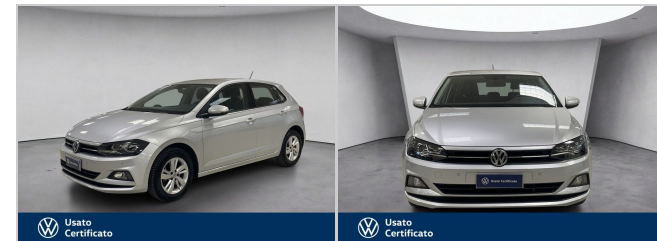

VOLKSWAGEN Polo

Prezzo: **11.900 €**

5p 1.6 tdi comfortline 95cv

DATI PRINCIPALI

Tipologia: **usato**

Alimentazione: **Diesel**

Potenza: **17cv(70kw)**

Colore Interno:

Immatricolazione: **2018**

Cilindrata: **1598 cc**

Cambio: **Manuale**

Colore Esterno: **Grigio pastello**

DATI TECNICI

Emissioni CO2: **126,00 g/km**

Num. Sedili: **5**

Carrozzeria: **Berlina**

Cons. Urbano: **l/100 km**

Cons. Misto: **4,80 l/100 km**

Passo:

Larghezza: **mm**

Massa a Vuoto: **kg**

Num. Porte: **5**

Normativa Eco.:

Num. Cilindri: **4**

Cons. Extraurb.: **l/100 km**

Trazione: **anteriore**

Lunghezza: **mm**

Altezza: **mm**

NOTE

[Rif. V26235]

VISIBILE PRESSO: