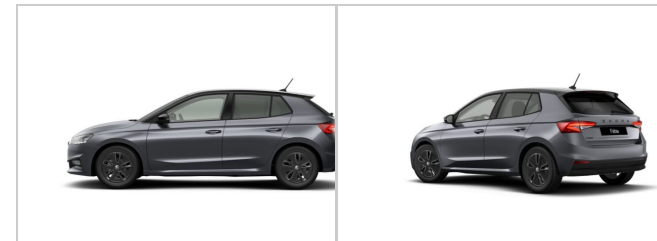

SKODA Fabia

Prezzo: **18.600 €**

1.0 tsi be more 95cv

DATI PRINCIPALI

Tipologia: **nuovo**

Alimentazione: **Benzina**

Potenza: **12cv(70kw)**

Colore Interno:

Immatricolazione:

Cilindrata: **999 cc**

Cambio: **Manuale**

Colore Esterno: **Grigio metallizzato**

DATI TECNICI

Emissioni CO2: **111,00 g/km**

Num. Sedili: **5**

Carrozzeria: **Berlina**

Cons. Urbano: **l/100 km**

Cons. Misto: **4,90 l/100 km**

Passo:

Larghezza: **mm**

Massa a Vuoto: **kg**

Num. Porte: **5**

Normativa Eco.:

Num. Cilindri: **3**

Cons. Extraurb.: **l/100 km**

Trazione: **anteriore**

Lunghezza: **mm**

Altezza: **mm**

NOTE

[Rif. 20335-N75193]

PREZZO ESCLUSO DI IPT - VALIDO CON PERMUTA O ROTTAMAZIONE - VALIDO CON FORMULA SKODA CLEVER VALUE