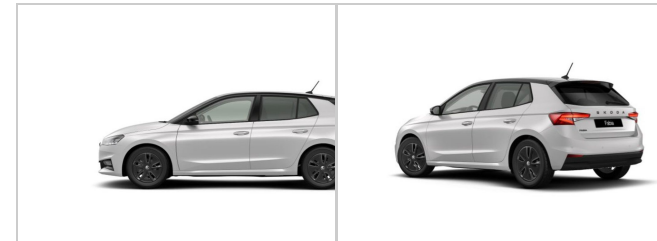

SKODA Fabia

Prezzo: **21.400 €**

1.0 tsi be more 115cv dsg

DATI PRINCIPALI

Tipologia: **nuovo**

Alimentazione: **Benzina**

Potenza: **12cv(85kw)**

Colore Interno:

Immatricolazione:

Cilindrata: **999 cc**

Cambio: **Automatico**

Colore Esterno: **Bianco metallizzato**

DATI TECNICI

Emissioni CO2: **118,00 g/km**

Num. Sedili: **5**

Carrozzeria: **Berlina**

Cons. Urbano: **l/100 km**

Cons. Misto: **5,20 l/100 km**

Passo:

Larghezza: **mm**

Massa a Vuoto: **kg**

Num. Porte: **5**

Normativa Eco.:

Num. Cilindri: **3**

Cons. Extraurb.: **l/100 km**

Trazione: **anteriore**

Lunghezza: **mm**

Altezza: **mm**

NOTE

ALTRI OPTIONALS:

- Climatiz. Climatronic con regol. el. con filtro comb., sens. umiditàU (nel