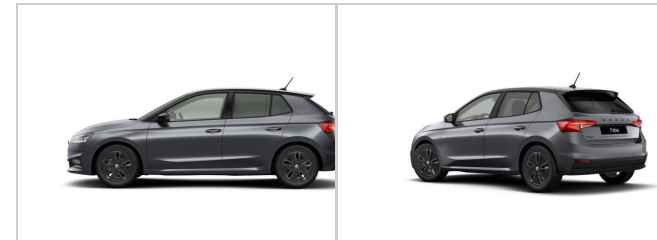

SKODA Fabia

Prezzo: **19.000 €**

1.0 tsi be more 95cv

DATI PRINCIPALI

Tipologia: **nuovo**

Alimentazione: **Benzina**

Potenza: **12cv(70kw)**

Colore Interno:

Immatricolazione:

Cilindrata: **999 cc**

Cambio: **Manuale**

Colore Esterno: **Grigio metallizzato**

DATI TECNICI

Emissioni CO2: **111,00 g/km**

Num. Sedili: **5**

Carrozzeria: **Berlina**

Cons. Urbano: **l/100 km**

Cons. Misto: **4,90 l/100 km**

Passo:

Larghezza: **mm**

Massa a Vuoto: **kg**

Num. Porte: **5**

Normativa Eco.:

Num. Cilindri: **3**

Cons. Extraurb.: **l/100 km**

Trazione: **anteriore**

Lunghezza: **mm**

Altezza: **mm**

NOTE

ALTRI OPTIONALS:

- Climatiz. Climatronic con regol. el. con filtro comb., sens. umiditàU (nel