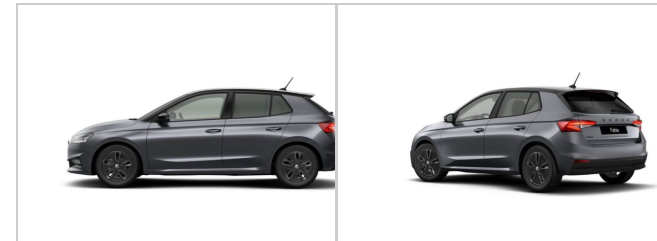

SKODA Fabia

Prezzo: **19.100 €**

1.0 tsi be more 95cv

DATI PRINCIPALI

Tipologia: **nuovo**

Alimentazione: **Benzina**

Potenza: **12cv(70kw)**

Colore Interno:

Immatricolazione:

Cilindrata: **999 cc**

Cambio: **Manuale**

Colore Esterno: **Grigio metallizzato**

DATI TECNICI

Emissioni CO2: **111,00 g/km**

Num. Sedili: **5**

Carrozzeria: **Berlina**

Cons. Urbano: **l/100 km**

Cons. Misto: **4,90 l/100 km**

Passo:

Larghezza: **mm**

Massa a Vuoto: **kg**

Num. Porte: **5**

Normativa Eco.:

Num. Cilindri: **3**

Cons. Extraurb.: **l/100 km**

Trazione: **anteriore**

Lunghezza: **mm**

Altezza: **mm**

NOTE

ALTRI OPTIONALS:

- Climatiz. Climatronic con regol. el. con filtro comb., sens. umiditàU (nel