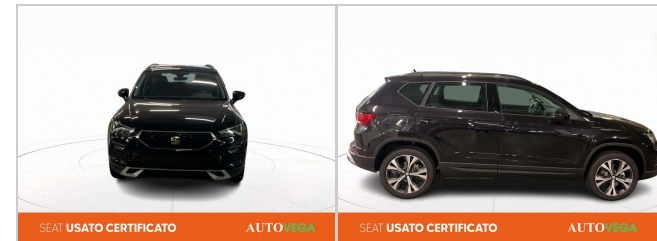

SEAT Ateca

Prezzo: **28.900 €**

2.0 tdi black edition 150cv dsg

DATI PRINCIPALI

Tipologia: **km0**

Alimentazione: **Diesel**

Potenza: **20cv(110kw)**

Colore Interno:

Immatricolazione: **2025**

Cilindrata: **1968 cc**

Cambio: **Automatico**

Colore Esterno: **Nero pastello**

DATI TECNICI

Emissioni CO2: **133,00 g/km**

Num. Sedili: **5**

Carrozzeria: **Fuoristrada**

Cons. Urbano: **l/100 km**

Cons. Misto: **5,10 l/100 km**

Passo:

Larghezza: **mm**

Massa a Vuoto: **kg**

Num. Porte: **5**

Normativa Eco.:

Num. Cilindri: **4**

Cons. Extraurb.: **l/100 km**

Trazione: **anteriore**

Lunghezza: **mm**

Altezza: **mm**

NOTE

[Rif. S25924]

VISIBILE PRESSO: