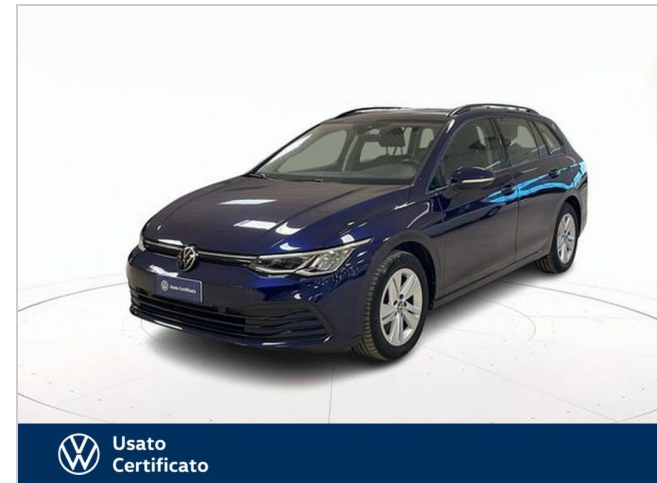

VOLKSWAGEN Golf Variant

Prezzo: **16.400 €**

variant 2.0 tdi life 115cv dsg

DATI PRINCIPALI

Tipologia: **usato**

Alimentazione: **Diesel**

Potenza: **20cv(85kw)**

Colore Interno:

Immatricolazione: **2021**

Cilindrata: **1968 cc**

Cambio: **Automatico**

Colore Esterno: **Blu pastello**

DATI TECNICI

Emissioni CO2: **121,00 g/km**

Num. Sedili: **5**

Carrozzeria: **Station Wagon**

Cons. Urbano: **l/100 km**

Cons. Misto: **4,60 l/100 km**

Passo:

Larghezza: **mm**

Massa a Vuoto: **kg**

Num. Porte: **5**

Normativa Eco.:

Num. Cilindri: **4**

Cons. Extraurb.: **l/100 km**

Trazione: **anteriore**

Lunghezza: **mm**

Altezza: **mm**

NOTE

[Rif. V25713]

VISIBILE PRESSO: