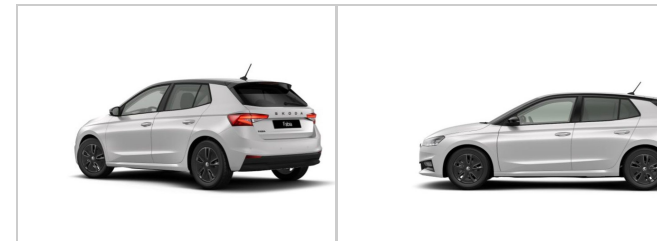

SKODA Fabia

Prezzo: **20.900 €**

1.0 tsi be more 115cv dsg

DATI PRINCIPALI

Tipologia: **nuovo**

Alimentazione: **Benzina**

Potenza: **12cv(85kw)**

Colore Interno:

Immatricolazione:

Cilindrata: **999 cc**

Cambio: **Automatico**

Colore Esterno: **Bianco metallizzato**

DATI TECNICI

Emissioni CO2: **118,00 g/km**

Num. Sedili: **5**

Carrozzeria: **Berlina**

Cons. Urbano: **l/100 km**

Cons. Misto: **5,20 l/100 km**

Passo:

Larghezza: **mm**

Massa a Vuoto: **kg**

Num. Porte: **5**

Normativa Eco.:

Num. Cilindri: **3**

Cons. Extraurb.: **l/100 km**

Trazione: **anteriore**

Lunghezza: **mm**

Altezza: **mm**

NOTE

[Rif. 20335-N76400]

PREZZO ESCLUSO DI IPT - VALIDO CON PERMUTA O ROTTAMAZIONE - VALIDO CON FORMULA SKODA CLEVER VALUE