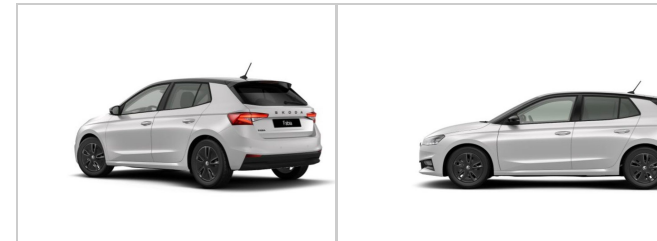

SKODA Fabia

Prezzo: **17.900 €**

1.0 mpi be more 80cv

DATI PRINCIPALI

Tipologia: **nuovo**

Alimentazione: **Benzina**

Potenza: **12cv(59kw)**

Colore Interno:

Immatricolazione:

Cilindrata: **999 cc**

Cambio: **Manuale**

Colore Esterno: **Bianco metallizzato**

DATI TECNICI

Emissioni CO2: **115,00 g/km**

Num. Sedili: **5**

Carrozzeria: **Berlina**

Cons. Urbano: **l/100 km**

Cons. Misto: **5,10 l/100 km**

Passo:

Larghezza: **mm**

Massa a Vuoto: **kg**

Num. Porte: **5**

Normativa Eco.:

Num. Cilindri: **3**

Cons. Extraurb.: **l/100 km**

Trazione: **anteriore**

Lunghezza: **mm**

Altezza: **mm**

NOTE

[Rif. 20335-N74661]

PREZZO ESCLUSO DI IPT - VALIDO CON PERMUTA O ROTTAMAZIONE - VALIDO CON FORMULA SKODA CLEVER VALUE