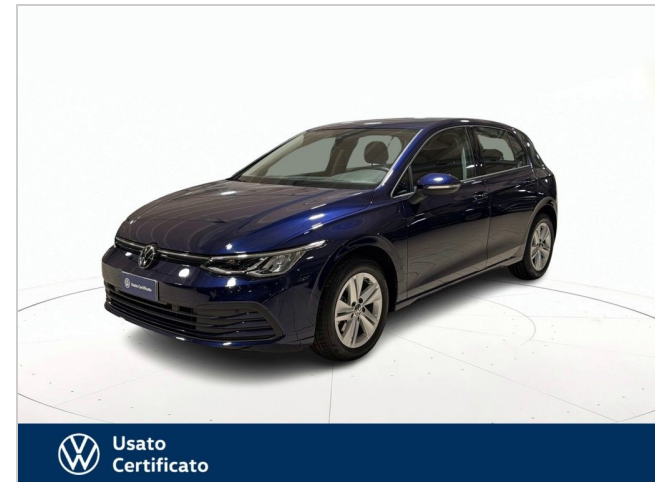

VOLKSWAGEN Golf

Prezzo: **21.900 €**

1.0 etsi evo life 110cv dsg

DATI PRINCIPALI

Tipologia: **usato**

Alimentazione: **Elettrica/Benzina**

Potenza: **12cv(81kw)**

Colore Interno:

Immatricolazione: **2024**

Cilindrata: **999 cc**

Cambio: **Automatico**

Colore Esterno: **Blu pastello**

DATI TECNICI

Emissioni CO2: **117,00 g/km**

Num. Sedili: **5**

Carrozzeria: **Berlina**

Cons. Urbano: **l/100 km**

Cons. Misto: **5,20 l/100 km**

Passo:

Larghezza: **mm**

Massa a Vuoto: **kg**

Num. Porte: **5**

Normativa Eco.:

Num. Cilindri: **3**

Cons. Extraurb.: **l/100 km**

Trazione: **anteriore**

Lunghezza: **mm**

Altezza: **mm**

NOTE

[Rif. V24647]

VISIBILE PRESSO: