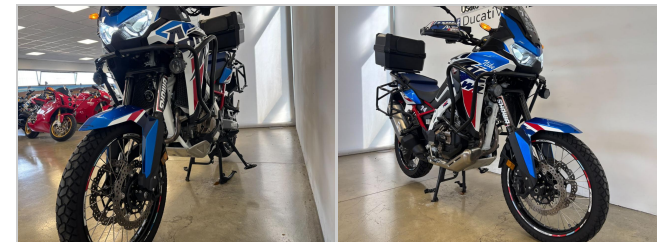

HONDA Africa Twin CRF 1100 L

Prezzo: **11.490 €**

AFRICA TWIN 1100 L DCT

DATI PRINCIPALI

Tipologia: **usato**

Alimentazione: **Benzina**

Potenza: **cv(75kw)**

Colore Interno:

Immatricolazione: **2023**

Cilindrata: **1084 cc**

Cambio: **Semi-automatico**

Colore Esterno: **Blu metallizzato**

DATI TECNICI

Emissioni CO2: **0,00 g/km**

Num. Sedili:

Carrozzeria: **Moto - Enduro Stradale**

Cons. Extraurb.: **l/100 km**

Trazione:

Lunghezza: **mm**

Altezza: **mm**

NOTE

HONDA AFRICA TWIN 1100 L DCT

OTTIME CONDIZIONI - TAGLIANDATA - PORTAPACCHI POSTERIORE - TELAIO IN ACCIAIO - FORCELLONE IN ALLUMINIO - SOSPENSIONI PLURIREGOLABILI -