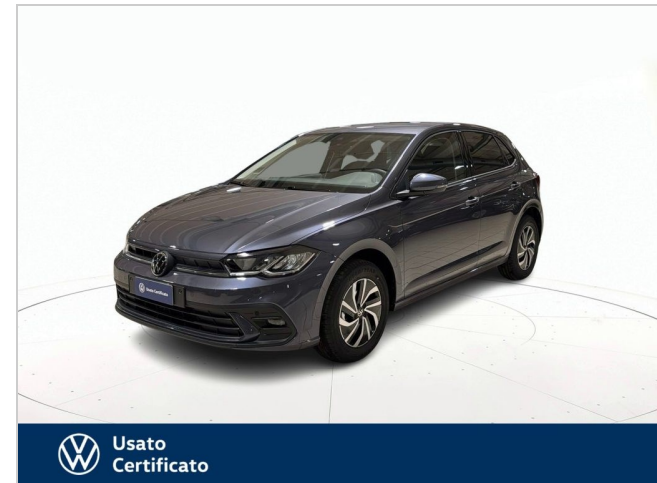

VOLKSWAGEN Polo

Prezzo: **18.900 €**

1.0 tsi edition plus 95cv

DATI PRINCIPALI

Tipologia: **usato**

Alimentazione: **Benzina**

Potenza: **12cv(70kw)**

Colore Interno:

Immatricolazione: **2025**

Cilindrata: **999 cc**

Cambio: **Manuale**

Colore Esterno: **Grigio pastello**

DATI TECNICI

Emissioni CO2: **116,00 g/km**

Num. Sedili: **5**

Carrozzeria: **Berlina**

Cons. Urbano: **l/100 km**

Cons. Misto: **5,10 l/100 km**

Passo:

Larghezza: **mm**

Massa a Vuoto: **kg**

Num. Porte: **5**

Normativa Eco.:

Num. Cilindri: **3**

Cons. Extraurb.: **l/100 km**

Trazione: **anteriore**

Lunghezza: **mm**

Altezza: **mm**

NOTE

[Rif. V24813]

VISIBILE PRESSO: