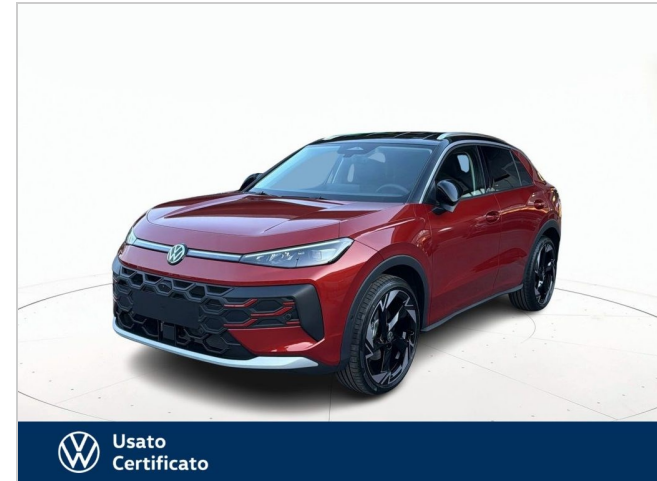

VOLKSWAGEN T-Roc

Prezzo: **33.900 €**

1.5 etsi style 115cv dsg

DATI PRINCIPALI

Tipologia: **usato**

Alimentazione: **Elettrica/Benzina**

Potenza: **16cv(85kw)**

Colore Interno:

Immatricolazione: **2026**

Cilindrata: **1498 cc**

Cambio: **Automatico**

Colore Esterno: **Nero pastello**

DATI TECNICI

Emissioni CO2: **129,00 g/km**

Num. Sedili: **5**

Carrozzeria: **Fuoristrada**

Cons. Urbano: **l/100 km**

Cons. Misto: **5,70 l/100 km**

Passo:

Larghezza: **mm**

Massa a Vuoto: **kg**

Num. Porte: **5**

Normativa Eco.:

Num. Cilindri:

Cons. Extraurb.: **l/100 km**

Trazione: **anteriore**

Lunghezza: **mm**

Altezza: **mm**

NOTE

[Rif. V25987]

VISIBILE PRESSO: