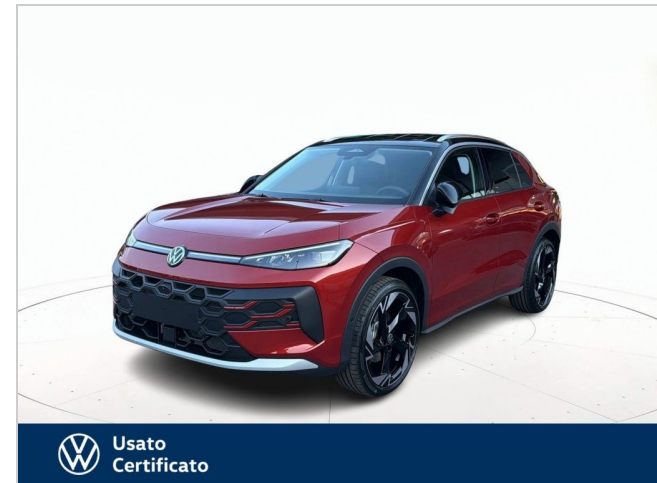

VOLKSWAGEN T-Roc

Prezzo: **32.500 €**

1.5 etsi style 115cv dsg

DATI PRINCIPALI

Tipologia: **usato**

Alimentazione: **Elettrica/Benzina**

Potenza: **16cv(85kw)**

Colore Interno:

Immatricolazione: **2026**

Cilindrata: **1498 cc**

Cambio: **Automatico**

Colore Esterno: **Nero pastello**

DATI TECNICI

Emissioni CO2: **129,00 g/km**

Num. Sedili: **5**

Carrozzeria: **Fuoristrada**

Cons. Urbano: **l/100 km**

Cons. Misto: **5,70 l/100 km**

Passo:

Larghezza: **mm**

Massa a Vuoto: **kg**

Num. Porte: **5**

Normativa Eco.:

Num. Cilindri:

Cons. Extraurb.: **l/100 km**

Trazione: **anteriore**

Lunghezza: **mm**

Altezza: **mm**

NOTE

[Rif. V25987]

VISIBILE PRESSO: