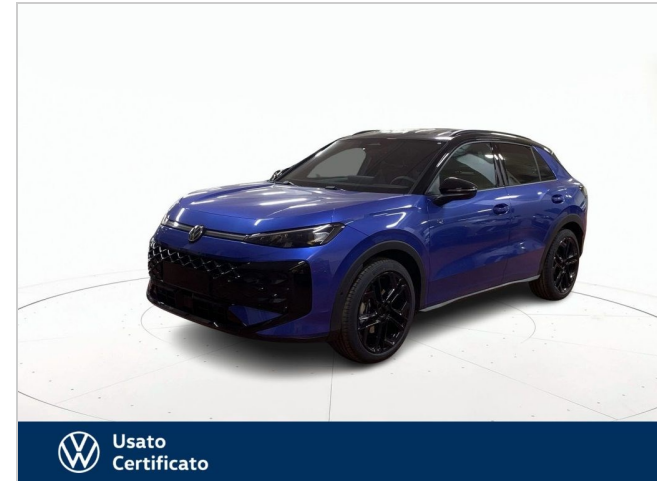

VOLKSWAGEN T-Roc

Prezzo: **38.700 €**

1.5 etsi r-line 150cv dsg

DATI PRINCIPALI

Tipologia: **usato**

Alimentazione: **Elettrica/Benzina**

Potenza: **16cv(110kw)**

Colore Interno:

Immatricolazione: **2025**

Cilindrata: **1498 cc**

Cambio: **Automatico**

Colore Esterno: **Blu pastello**

DATI TECNICI

Emissioni CO2: **128,00 g/km**

Num. Sedili: **5**

Carrozzeria: **Fuoristrada**

Cons. Extraurb.: **l/100 km**

Trazione: **anteriore**

Lunghezza: **mm**

Altezza: **mm**

NOTE

[Rif. V25841]

VISIBILE PRESSO:

AUTOVEGA SRL