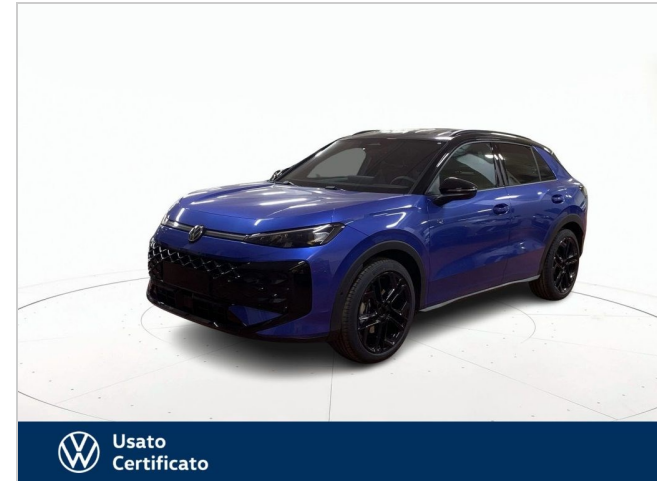

VOLKSWAGEN T-Roc

Prezzo: **39.900 €**

1.5 etsi r-line 150cv dsg

DATI PRINCIPALI

Tipologia: **usato**

Alimentazione: **Elettrica/Benzina**

Potenza: **16cv(110kw)**

Colore Interno:

Immatricolazione: **2025**

Cilindrata: **1498 cc**

Cambio: **Automatico**

Colore Esterno: **Blu pastello**

DATI TECNICI

Emissioni CO2: **128,00 g/km**

Num. Sedili: **5**

Carrozzeria: **Fuoristrada**

Cons. Extraurb.: **l/100 km**

Trazione: **anteriore**

Lunghezza: **mm**

Altezza: **mm**

NOTE

[Rif. V25841]

VISIBILE PRESSO:

AUTOVEGA SRL