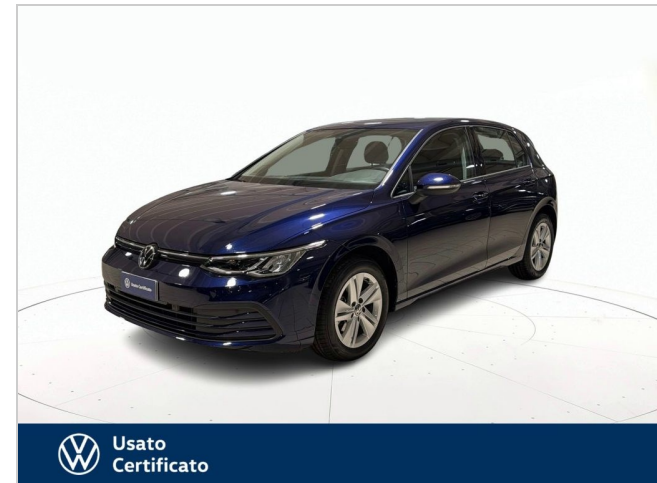

VOLKSWAGEN Golf

Prezzo: **22.500 €**

1.0 etsi evo life 110cv dsg

DATI PRINCIPALI

Tipologia: **usato**

Alimentazione: **Elettrica/Benzina**

Potenza: **12cv(81kw)**

Colore Interno:

Immatricolazione: **2024**

Cilindrata: **999 cc**

Cambio: **Automatico**

Colore Esterno: **Blu pastello**

DATI TECNICI

Emissioni CO2: **117,00 g/km**

Num. Sedili: **5**

Carrozzeria: **Berlina**

Cons. Urbano: **l/100 km**

Cons. Misto: **5,20 l/100 km**

Passo:

Larghezza: **mm**

Massa a Vuoto: **kg**

Num. Porte: **5**

Normativa Eco.:

Num. Cilindri: **3**

Cons. Extraurb.: **l/100 km**

Trazione: **anteriore**

Lunghezza: **mm**

Altezza: **mm**

NOTE

[Rif. V24647]

VISIBILE PRESSO: