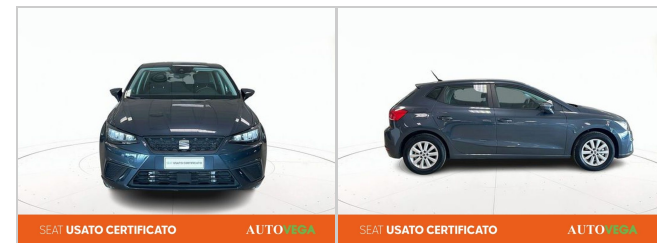

SEAT Ibiza

Prezzo: **16.300 €**

1.0 ecotsi style 115cv dsg

DATI PRINCIPALI

Tipologia: **usato**

Alimentazione: **Benzina**

Potenza: **12cv(85kw)**

Colore Interno:

Immatricolazione: **2025**

Cilindrata: **999 cc**

Cambio: **Automatico**

Colore Esterno: **Vari colori pastello**

DATI TECNICI

Emissioni CO2: **117,00 g/km**

Num. Sedili: **5**

Carrozzeria: **Berlina**

Cons. Urbano: **l/100 km**

Cons. Misto: **5,20 l/100 km**

Passo:

Larghezza: **mm**

Massa a Vuoto: **kg**

Num. Porte: **5**

Normativa Eco.:

Num. Cilindri: **3**

Cons. Extraurb.: **l/100 km**

Trazione: **anteriore**

Lunghezza: **mm**

Altezza: **mm**

NOTE

[Rif. S26048]

VISIBILE PRESSO: