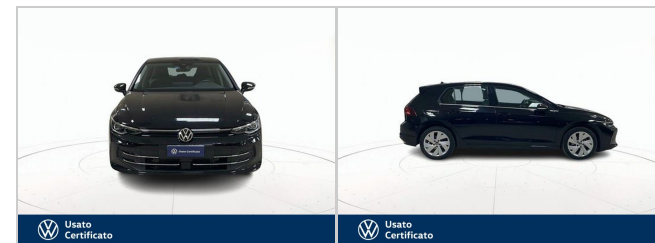

VOLKSWAGEN Golf

Prezzo: **29.300 €**

2.0 tdi style 150cv dsg

DATI PRINCIPALI

Tipologia: **usato**

Alimentazione: **Diesel**

Potenza: **20cv(110kw)**

Colore Interno:

Immatricolazione: **2025**

Cilindrata: **1968 cc**

Cambio: **Automatico**

Colore Esterno: **Nero pastello**

DATI TECNICI

Emissioni CO2: **119,00 g/km**

Num. Sedili: **5**

Carrozzeria: **Berlina**

Cons. Urbano: **l/100 km**

Cons. Misto: **4,50 l/100 km**

Passo:

Larghezza: **mm**

Massa a Vuoto: **kg**

Num. Porte: **5**

Normativa Eco.:

Num. Cilindri: **4**

Cons. Extraurb.: **l/100 km**

Trazione: **anteriore**

Lunghezza: **mm**

Altezza: **mm**

NOTE

[Rif. V26673]

VISIBILE PRESSO: