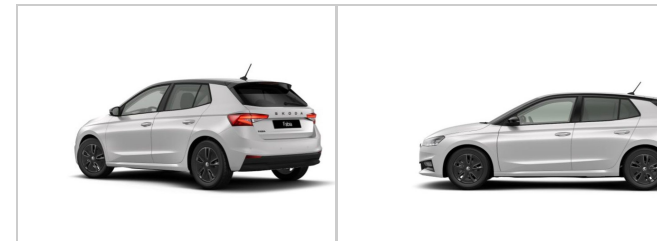

SKODA Fabia

Prezzo: **18.600 €**

1.0 tsi be more 95cv

DATI PRINCIPALI

Tipologia: **nuovo**

Alimentazione: **Benzina**

Potenza: **12cv(70kw)**

Colore Interno:

Immatricolazione:

Cilindrata: **999 cc**

Cambio: **Manuale**

Colore Esterno: **Bianco metallizzato**

DATI TECNICI

Emissioni CO2: **111,00 g/km**

Num. Sedili: **5**

Carrozzeria: **Berlina**

Cons. Urbano: **l/100 km**

Cons. Misto: **4,90 l/100 km**

Passo:

Larghezza: **mm**

Massa a Vuoto: **kg**

Num. Porte: **5**

Normativa Eco.:

Num. Cilindri: **3**

Cons. Extraurb.: **l/100 km**

Trazione: **anteriore**

Lunghezza: **mm**

Altezza: **mm**

NOTE

ALTRI OPTIONALS:

- Remote Access 3 anni