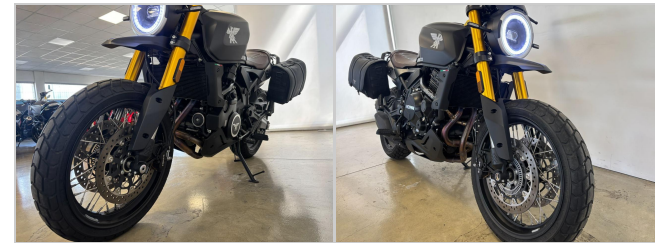

## MOTO MORINI SEIEMMEZZO SCR

Prezzo: **5.950 €**

MOTO MORINI SCR 650

### DATI PRINCIPALI

---

Tipologia: **usato**

Alimentazione: **Benzina**

Potenza: **cv(44kw)**

Colore Interno:

Immatricolazione: **2025**

Cilindrata: **649 cc**

Cambio: **Manuale**

Colore Esterno: **Nero pastello**

### NOTE

MODELLO

OTTIME CONDIZIONI - TAGLIANDATA - VALIGIE LATERALI - FORCELLE ORO REGOLABILI - SOSPENSIONI KAYABA REGOLABILI - SCHERMO TFT A COLORI - FRENI  
BREMBO - SELLA HERITAGE - PRONTA CONSEGNA - GARANZIA CASA