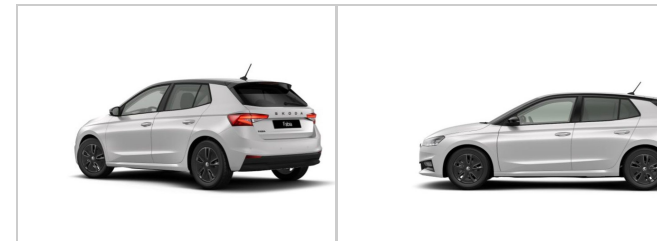

SKODA Fabia

Prezzo: **21.000 €**

1.0 tsi be more 115cv dsg

DATI PRINCIPALI

Tipologia: **nuovo**

Alimentazione: **Benzina**

Potenza: **12cv(85kw)**

Colore Interno:

Immatricolazione:

Cilindrata: **999 cc**

Cambio: **Automatico**

Colore Esterno: **Bianco metallizzato**

DATI TECNICI

Emissioni CO2: **118,00 g/km**

Num. Sedili: **5**

Carrozzeria: **Berlina**

Cons. Urbano: **l/100 km**

Cons. Misto: **5,20 l/100 km**

Passo:

Larghezza: **mm**

Massa a Vuoto: **kg**

Num. Porte: **5**

Normativa Eco.:

Num. Cilindri: **3**

Cons. Extraurb.: **l/100 km**

Trazione: **anteriore**

Lunghezza: **mm**

Altezza: **mm**

NOTE

ALTRI OPTIONALS:

- Remote Access 3 anni