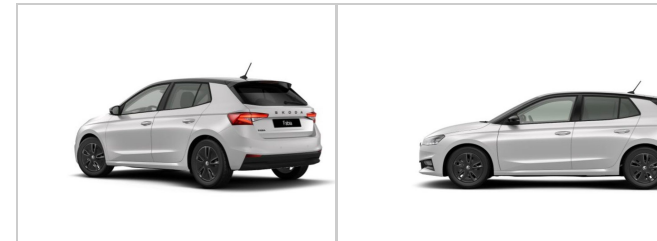

SKODA Fabia

Prezzo: **21.000 €**

1.0 tsi be more 115cv dsg

DATI PRINCIPALI

Tipologia: **nuovo**

Alimentazione: **Benzina**

Potenza: **12cv(85kw)**

Colore Interno:

Immatricolazione:

Cilindrata: **999 cc**

Cambio: **Automatico**

Colore Esterno: **Bianco metallizzato**

DATI TECNICI

Emissioni CO2: **118,00 g/km**

Num. Sedili: **5**

Carrozzeria: **Berlina**

Cons. Urbano: **l/100 km**

Cons. Misto: **5,20 l/100 km**

Passo:

Larghezza: **mm**

Massa a Vuoto: **kg**

Num. Porte: **5**

Normativa Eco.:

Num. Cilindri: **3**

Cons. Extraurb.: **l/100 km**

Trazione: **anteriore**

Lunghezza: **mm**

Altezza: **mm**

NOTE

ALTRI OPTIONALS:

- Remote Access 3 anni