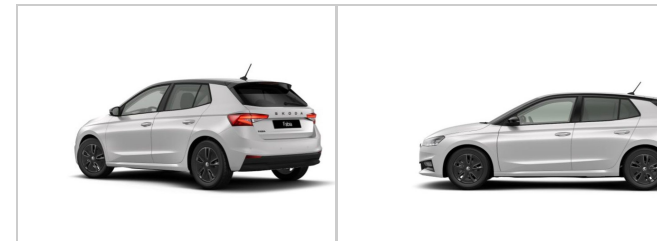

SKODA Fabia

Prezzo: **17.900 €**

1.0 mpi be more 80cv

DATI PRINCIPALI

Tipologia: **nuovo**

Alimentazione: **Benzina**

Potenza: **12cv(59kw)**

Colore Interno:

Immatricolazione:

Cilindrata: **999 cc**

Cambio: **Manuale**

Colore Esterno: **Bianco metallizzato**

DATI TECNICI

Emissioni CO2: **115,00 g/km**

Num. Sedili: **5**

Carrozzeria: **Berlina**

Cons. Urbano: **l/100 km**

Cons. Misto: **5,10 l/100 km**

Passo:

Larghezza: **mm**

Massa a Vuoto: **kg**

Num. Porte: **5**

Normativa Eco.:

Num. Cilindri: **3**

Cons. Extraurb.: **l/100 km**

Trazione: **anteriore**

Lunghezza: **mm**

Altezza: **mm**

NOTE

ALTRI OPTIONALS:

- Remote Access 3 anni