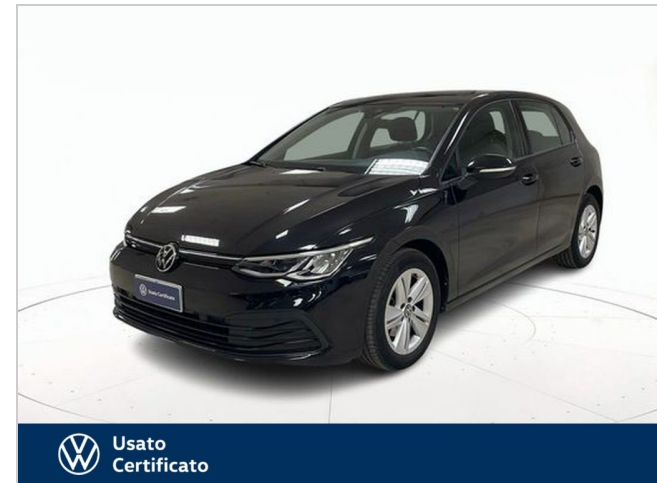

VOLKSWAGEN Golf

Prezzo: **18.100 €**

2.0 tdi life 115cv

DATI PRINCIPALI

Tipologia: **usato**

Alimentazione: **Diesel**

Potenza: **20cv(85kw)**

Colore Interno:

Immatricolazione: **2021**

Cilindrata: **1968 cc**

Cambio: **Manuale**

Colore Esterno: **Nero pastello**

DATI TECNICI

Emissioni CO2: **110,00 g/km**

Num. Sedili: **5**

Carrozzeria: **Berlina**

Cons. Urbano: **l/100 km**

Cons. Misto: **4,20 l/100 km**

Passo:

Larghezza: **mm**

Massa a Vuoto: **kg**

Num. Porte: **5**

Normativa Eco.:

Num. Cilindri: **4**

Cons. Extraurb.: **l/100 km**

Trazione: **anteriore**

Lunghezza: **mm**

Altezza: **mm**

NOTE

[Rif. V26563]

VISIBILE PRESSO: