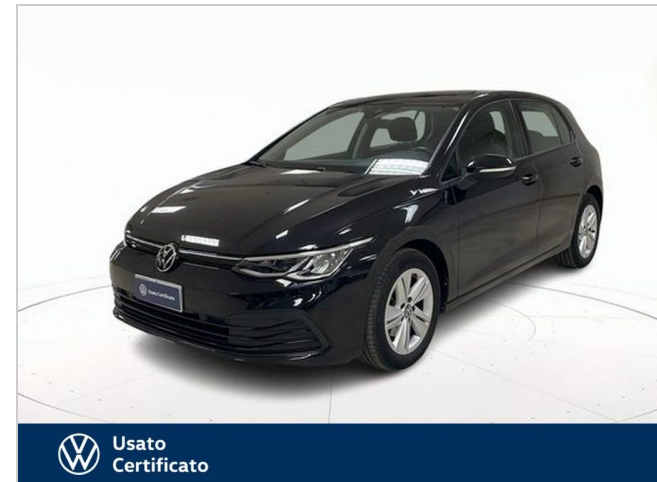

VOLKSWAGEN Golf

Prezzo: **18.500 €**

2.0 tdi life 115cv

DATI PRINCIPALI

Tipologia: **usato**

Alimentazione: **Diesel**

Potenza: **20cv(85kw)**

Colore Interno:

Immatricolazione: **2021**

Cilindrata: **1968 cc**

Cambio: **Manuale**

Colore Esterno: **Nero pastello**

DATI TECNICI

Emissioni CO2: **110,00 g/km**

Num. Sedili: **5**

Carrozzeria: **Berlina**

Cons. Urbano: **l/100 km**

Cons. Misto: **4,20 l/100 km**

Passo:

Larghezza: **mm**

Massa a Vuoto: **kg**

Num. Porte: **5**

Normativa Eco.:

Num. Cilindri: **4**

Cons. Extraurb.: **l/100 km**

Trazione: **anteriore**

Lunghezza: **mm**

Altezza: **mm**

NOTE

[Rif. V26563]

VISIBILE PRESSO: