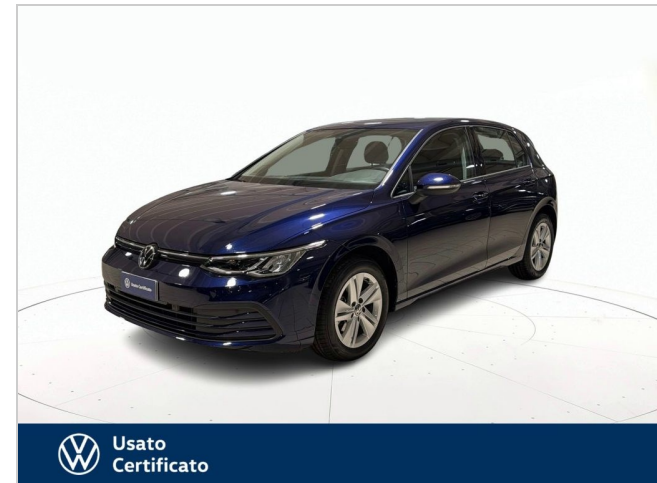

VOLKSWAGEN Golf

Prezzo: **22.800 €**

1.0 etsi evo life 110cv dsg

DATI PRINCIPALI

Tipologia: **usato**

Alimentazione: **Elettrica/Benzina**

Potenza: **12cv(81kw)**

Colore Interno:

Immatricolazione: **2024**

Cilindrata: **999 cc**

Cambio: **Automatico**

Colore Esterno: **Blu pastello**

DATI TECNICI

Emissioni CO2: **117,00 g/km**

Num. Sedili: **5**

Carrozzeria: **Berlina**

Cons. Urbano: **l/100 km**

Cons. Misto: **5,20 l/100 km**

Passo:

Larghezza: **mm**

Massa a Vuoto: **kg**

Num. Porte: **5**

Normativa Eco.:

Num. Cilindri: **3**

Cons. Extraurb.: **l/100 km**

Trazione: **anteriore**

Lunghezza: **mm**

Altezza: **mm**

NOTE

[Rif. V24647]

VISIBILE PRESSO: