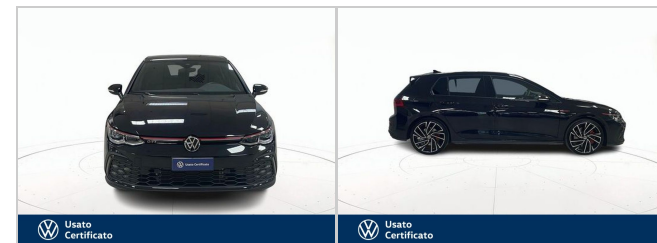

VOLKSWAGEN Golf GTI

Prezzo: **32.900 €**

2.0 tsi gti 245cv dsg

DATI PRINCIPALI

Tipologia: **usato**

Alimentazione: **Benzina**

Potenza: **20cv(180kw)**

Colore Interno:

Immatricolazione: **2023**

Cilindrata: **1984 cc**

Cambio: **Automatico**

Colore Esterno: **Nero pastello**

DATI TECNICI

Emissioni CO2: **161,00 g/km**

Num. Sedili: **5**

Carrozzeria: **Berlina**

Cons. Urbano: **l/100 km**

Cons. Misto: **7,00 l/100 km**

Passo:

Larghezza: **mm**

Massa a Vuoto: **kg**

Num. Porte: **5**

Normativa Eco.:

Num. Cilindri: **4**

Cons. Extraurb.: **l/100 km**

Trazione: **anteriore**

Lunghezza: **mm**

Altezza: **mm**

NOTE

[Rif. V26462]

VISIBILE PRESSO: