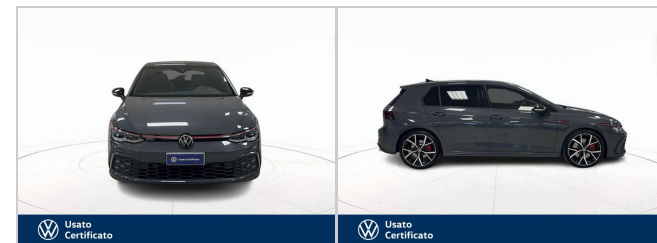

VOLKSWAGEN Golf GTI

Prezzo: **31.900 €**

2.0 tsi gti 245cv dsg

DATI PRINCIPALI

Tipologia: **usato**

Alimentazione: **Benzina**

Potenza: **20cv(180kw)**

Colore Interno:

Immatricolazione: **2023**

Cilindrata: **1984 cc**

Cambio: **Automatico**

Colore Esterno: **Grigio pastello**

DATI TECNICI

Emissioni CO2: **161,00 g/km**

Num. Sedili: **5**

Carrozzeria: **Berlina**

Cons. Urbano: **l/100 km**

Cons. Misto: **7,00 l/100 km**

Passo:

Larghezza: **mm**

Massa a Vuoto: **kg**

Num. Porte: **5**

Normativa Eco.:

Num. Cilindri: **4**

Cons. Extraurb.: **l/100 km**

Trazione: **anteriore**

Lunghezza: **mm**

Altezza: **mm**

NOTE

[Rif. V26589]

VISIBILE PRESSO: