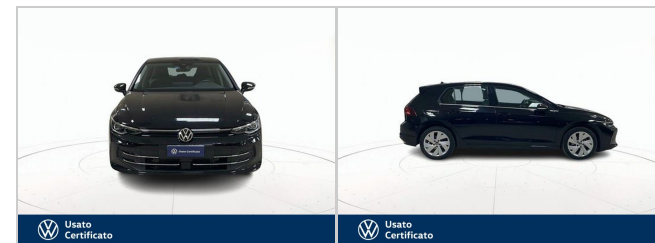

VOLKSWAGEN Golf

Prezzo: **29.600 €**

2.0 tdi style 150cv dsg

DATI PRINCIPALI

Tipologia: **usato**

Alimentazione: **Diesel**

Potenza: **20cv(110kw)**

Colore Interno:

Immatricolazione: **2025**

Cilindrata: **1968 cc**

Cambio: **Automatico**

Colore Esterno: **Nero pastello**

DATI TECNICI

Emissioni CO2: **119,00 g/km**

Num. Sedili: **5**

Carrozzeria: **4/5-Porte**

Cons. Urbano: **l/100 km**

Cons. Misto: **4,50 l/100 km**

Passo:

Larghezza: **mm**

Massa a Vuoto: **kg**

Num. Porte: **5**

Normativa Eco.:

Num. Cilindri: **4**

Cons. Extraurb.: **l/100 km**

Trazione: **anteriore**

Lunghezza: **mm**

Altezza: **mm**

NOTE

[Rif. V26277]

VISIBILE PRESSO: