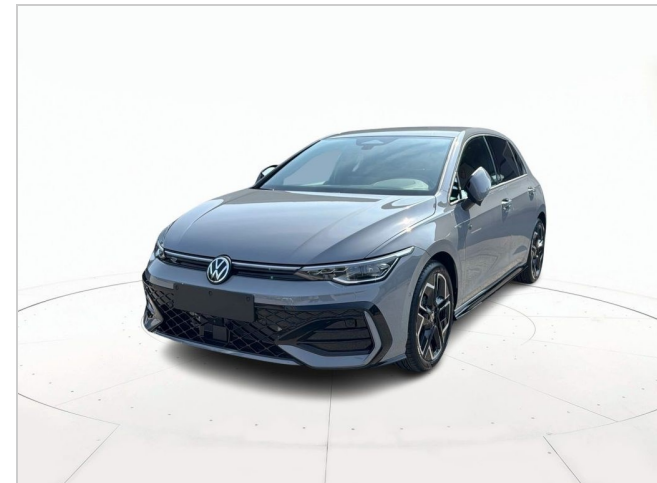

VOLKSWAGEN Golf

Prezzo: **34.900 €**

Nuova Golf R-Line Plus 1.5 eTSI ACT 85 kW (115 CV)

DATI PRINCIPALI

Tipologia: **nuovo**

Alimentazione: **Elettrica/Benzina**

Potenza: **cv(85kw)**

Colore Interno:

Immatricolazione:

Cilindrata: **1498 cc**

Cambio: **Manuale**

Colore Esterno: **Grigio pastello**

DATI TECNICI

Emissioni CO2: **0,00 g/km**

Num. Sedili:

Carrozzeria: **Altro**

Cons. Urbano: **0,00 l/100 km**

Cons. Misto: **0,00 l/100 km**

Passo:

Larghezza: **mm**

Massa a Vuoto: **kg**

Num. Porte:

Normativa Eco.:

Num. Cilindri:

Cons. Extraurb.: **0,00 l/100 km**

Trazione:

Lunghezza: **mm**

Altezza: **mm**

NOTE

[Rif. 00777-N124868]

VEETTURA NUOVA IN ""PRONTA CONSEGNA ""