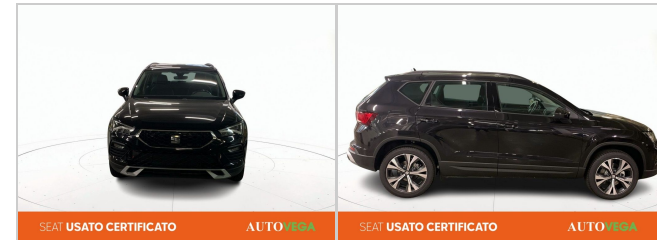

SEAT Ateca

Prezzo: **29.800 €**

2.0 tdi black edition 150cv dsg

DATI PRINCIPALI

Tipologia: **km0**

Alimentazione: **Diesel**

Potenza: **20cv(110kw)**

Colore Interno:

Immatricolazione: **2025**

Cilindrata: **1968 cc**

Cambio: **Automatico**

Colore Esterno: **Nero pastello**

DATI TECNICI

Emissioni CO2: **133,00 g/km**

Num. Sedili: **5**

Carrozzeria: **Fuoristrada**

Cons. Urbano: **l/100 km**

Cons. Misto: **5,10 l/100 km**

Passo:

Larghezza: **mm**

Massa a Vuoto: **kg**

Num. Porte: **5**

Normativa Eco.:

Num. Cilindri: **4**

Cons. Extraurb.: **l/100 km**

Trazione: **anteriore**

Lunghezza: **mm**

Altezza: **mm**

NOTE

[Rif. S25924]

VISIBILE PRESSO: