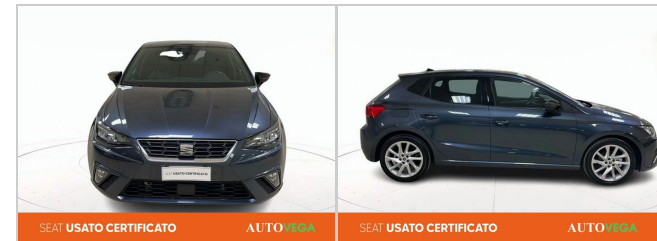

SEAT Ibiza

Prezzo: **16.700 €**

1.0 ecotsi fr 115cv dsg

DATI PRINCIPALI

Tipologia: **usato**

Alimentazione: **Benzina**

Potenza: **12cv(85kw)**

Colore Interno:

Immatricolazione: **2025**

Cilindrata: **999 cc**

Cambio: **Automatico**

Colore Esterno: **Vari colori pastello**

DATI TECNICI

Emissioni CO2: **117,00 g/km**

Num. Sedili: **5**

Carrozzeria: **Berlina**

Cons. Urbano: **l/100 km**

Cons. Misto: **5,20 l/100 km**

Passo:

Larghezza: **mm**

Massa a Vuoto: **kg**

Num. Porte: **5**

Normativa Eco.:

Num. Cilindri: **3**

Cons. Extraurb.: **l/100 km**

Trazione: **anteriore**

Lunghezza: **mm**

Altezza: **mm**

NOTE

[Rif. S26266]

VISIBILE PRESSO: