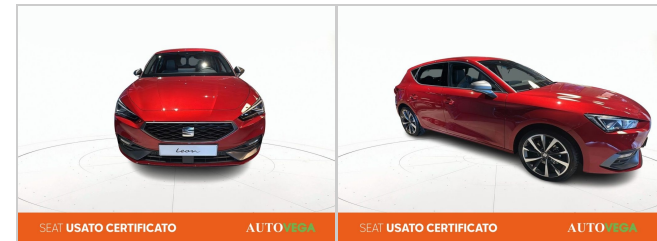

SEAT Leon

2.0 tdi fr 150cv dsg

Prezzo: **29.700 €**

DATI PRINCIPALI

Tipologia: **usato**

Alimentazione: **Diesel**

Potenza: **20cv(110kw)**

Colore Interno:

Immatricolazione: **2025**

Cilindrata: **1968 cc**

Cambio: **Automatico**

Colore Esterno: **Rosso pastello**

DATI TECNICI

Emissioni CO2: **123,00 g/km**

Num. Sedili: **5**

Carrozzeria: **Berlina**

Cons. Urbano: **l/100 km**

Cons. Misto: **4,70 l/100 km**

Passo:

Larghezza: **mm**

Massa a Vuoto: **kg**

Num. Porte: **5**

Normativa Eco.:

Num. Cilindri: **4**

Cons. Extraurb.: **l/100 km**

Trazione: **anteriore**

Lunghezza: **mm**

Altezza: **mm**

NOTE

[Rif. S25926]