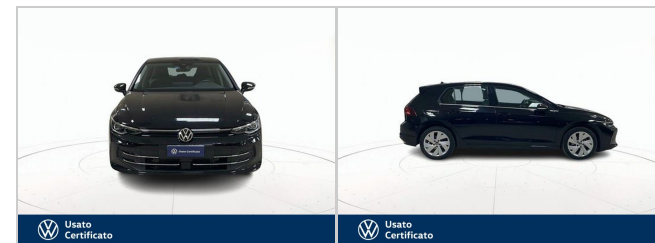

VOLKSWAGEN Golf

Prezzo: **28.000 €**

2.0 tdi style 150cv dsg

DATI PRINCIPALI

Tipologia: **usato**

Alimentazione: **Diesel**

Potenza: **20cv(110kw)**

Colore Interno:

Immatricolazione: **2025**

Cilindrata: **1968 cc**

Cambio: **Automatico**

Colore Esterno: **Nero pastello**

DATI TECNICI

Emissioni CO2: **119,00 g/km**

Num. Sedili: **5**

Carrozzeria: **Berlina**

Cons. Urbano: **l/100 km**

Cons. Misto: **4,50 l/100 km**

Passo:

Larghezza: **mm**

Massa a Vuoto: **kg**

Num. Porte: **5**

Normativa Eco.:

Num. Cilindri: **4**

Cons. Extraurb.: **l/100 km**

Trazione: **anteriore**

Lunghezza: **mm**

Altezza: **mm**

NOTE

[Rif. V25791]

VISIBILE PRESSO: