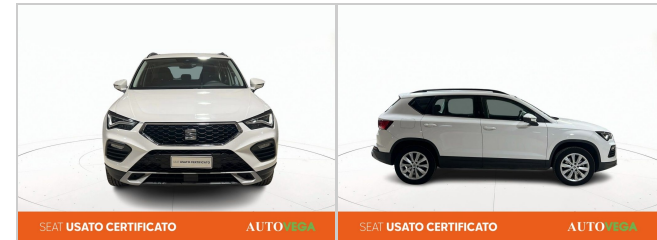

SEAT Ateca

Prezzo: **25.000 €**

2.0 tdi business 150cv dsg

DATI PRINCIPALI

Tipologia: **usato**

Alimentazione: **Diesel**

Potenza: **20cv(110kw)**

Colore Interno:

Immatricolazione: **2024**

Cilindrata: **1968 cc**

Cambio: **Automatico**

Colore Esterno: **Bianco pastello**

DATI TECNICI

Emissioni CO2: **133,00 g/km**

Num. Sedili: **5**

Carrozzeria: **Fuoristrada**

Cons. Urbano: **l/100 km**

Cons. Misto: **5,10 l/100 km**

Passo:

Larghezza: **mm**

Massa a Vuoto: **kg**

Num. Porte: **5**

Normativa Eco.:

Num. Cilindri: **4**

Cons. Extraurb.: **l/100 km**

Trazione: **anteriore**

Lunghezza: **mm**

Altezza: **mm**

NOTE

[Rif. S25511]

VISIBILE PRESSO: