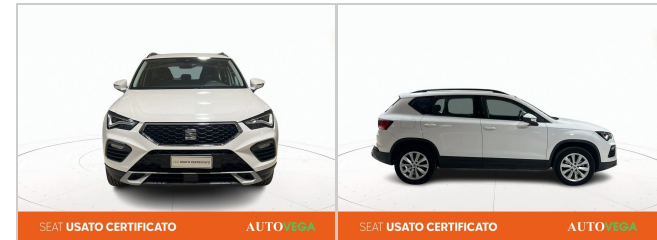

SEAT Ateca

Prezzo: **24.200 €**

2.0 tdi business 150cv dsg

DATI PRINCIPALI

Tipologia: **usato**

Alimentazione: **Diesel**

Potenza: **20cv(110kw)**

Colore Interno:

Immatricolazione: **2024**

Cilindrata: **1968 cc**

Cambio: **Automatico**

Colore Esterno: **Bianco pastello**

DATI TECNICI

Emissioni CO2: **133,00 g/km**

Num. Sedili: **5**

Carrozzeria: **Fuoristrada**

Cons. Urbano: **l/100 km**

Cons. Misto: **5,10 l/100 km**

Passo:

Larghezza: **mm**

Massa a Vuoto: **kg**

Num. Porte: **5**

Normativa Eco.:

Num. Cilindri: **4**

Cons. Extraurb.: **l/100 km**

Trazione: **anteriore**

Lunghezza: **mm**

Altezza: **mm**

NOTE

[Rif. S25511]

VISIBILE PRESSO: